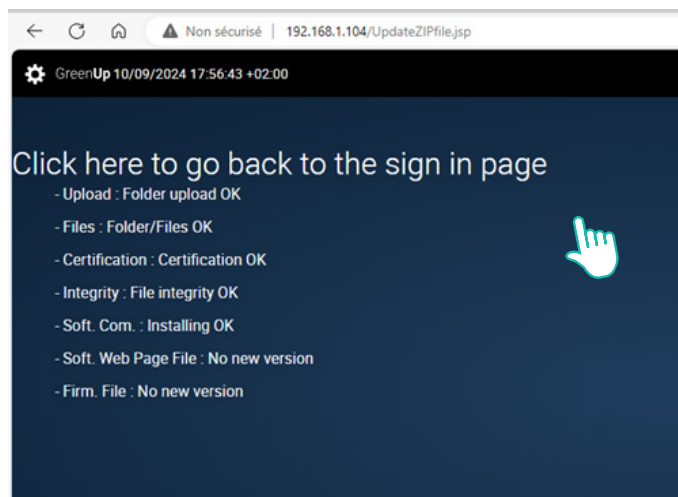

A LIRE IMPÉRATIVEMENT AVANT MISE À JOUR DU FIRMWARE VERS VERSION V01.17.28

Pour assurer le bon fonctionnement de votre kit de communication, lors de l'affichage de cette page ci dessous, veuillez patienter **10 minutes impérativement** avant de cliquer sur le message « Click here to go back to the sign in page »