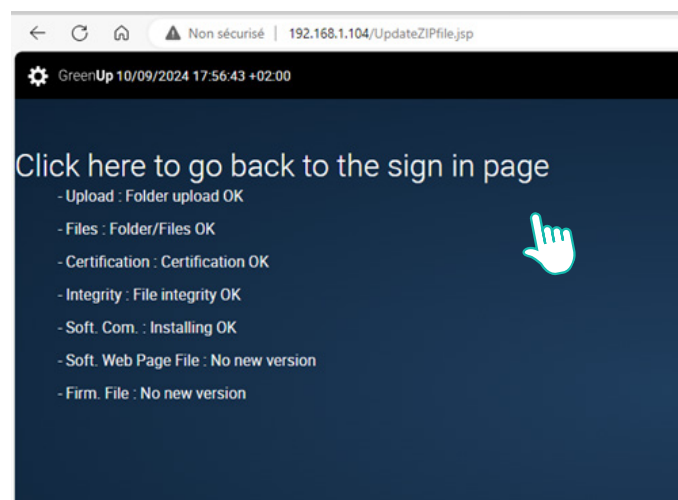

MUST BE READ BEFORE FIRWARE UPDATING TO VERSION V01.17.28

To ensure the proper functioning of your communication kit, when this page is displayed below, please wait **10 minutes imperatively** before clicking on the message "Click here to go back to the sign in page."

This wait is necessary to allow all systems to reset correctly after the update